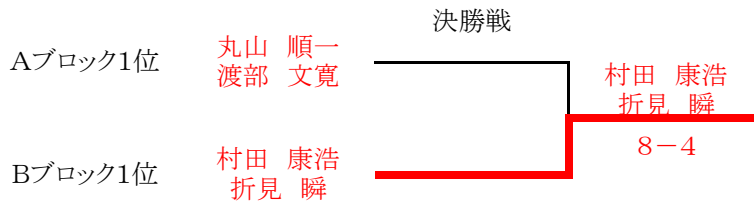

H24年度 桜花杯W

**男子Cクラス**

2013年2月10日(日)

集合時間 : 1. 2は9:40 3は10:30

6エントリー

7試合

8ゲームズプロセッ

表彰:1位、2位

Aブロック	氏名	1	丸山 順一 渡部 文寛	2	大崎 恒雄 加治間 準	3	森本 謙二 宮原 治男	順位
氏名	所属		BIO		KTC		ウエスト	
丸山 順一 1 渡部 文寛	BIO				8-6		8-2	1
大崎 恒雄 2 加治間 準	KTC		6-8				4-8	3
森本 謙二 3 宮原 治男	ウエスト		2-8		8-4			2

Bブロック	氏名	1	村田 康浩 折見 瞬	2	奥田 一彰 浅井 啓太郎	3	藤本 直樹 上戸 健太郎	順位
氏名	所属		CORVUS		海保大		Double Fault	
村田 康浩 1 折見 瞬	CORVUS				8-2		8-5	1
奥田 一彰 2 浅井 啓太郎	海保大		2-8				5-8	3
藤本 直樹 3 上戸 健太郎	Double Fault		5-8		8-5			2