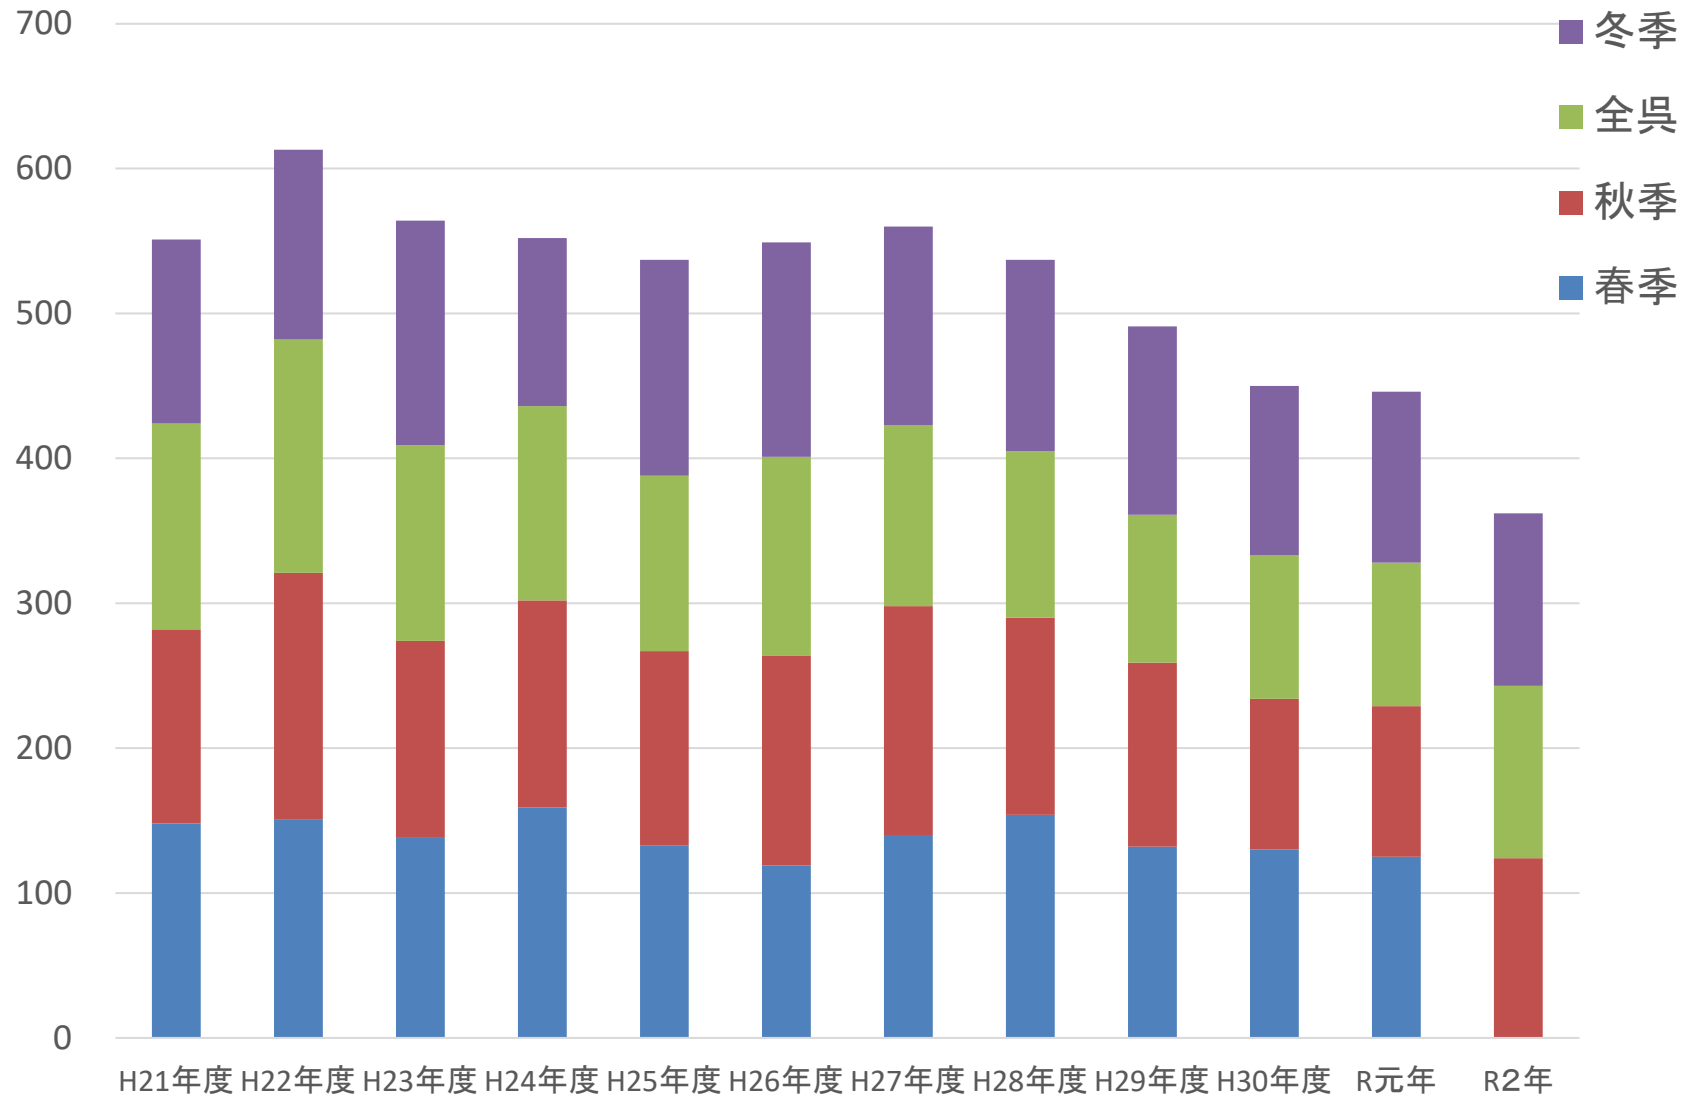

3 2020年度統計情報

呉市テニス協会

令和3年3月

会員登録数推移

登録団体数

登録会員数

クラス別 登録人数

エントリー数の推移

ダブルスが増加傾向

シングルのエントリー推移

シングルスは減少傾向

男子シングルスエントリー推移

絶対数は異なるが
男子は減少、女子は増加傾向

女子シングルスエントリー推移

ジュニア(シングルス)エントリー推移

ジュニアの育成で増加していることは喜ばしいが、
他都市(広島市、四国等)からの参加者が増加している