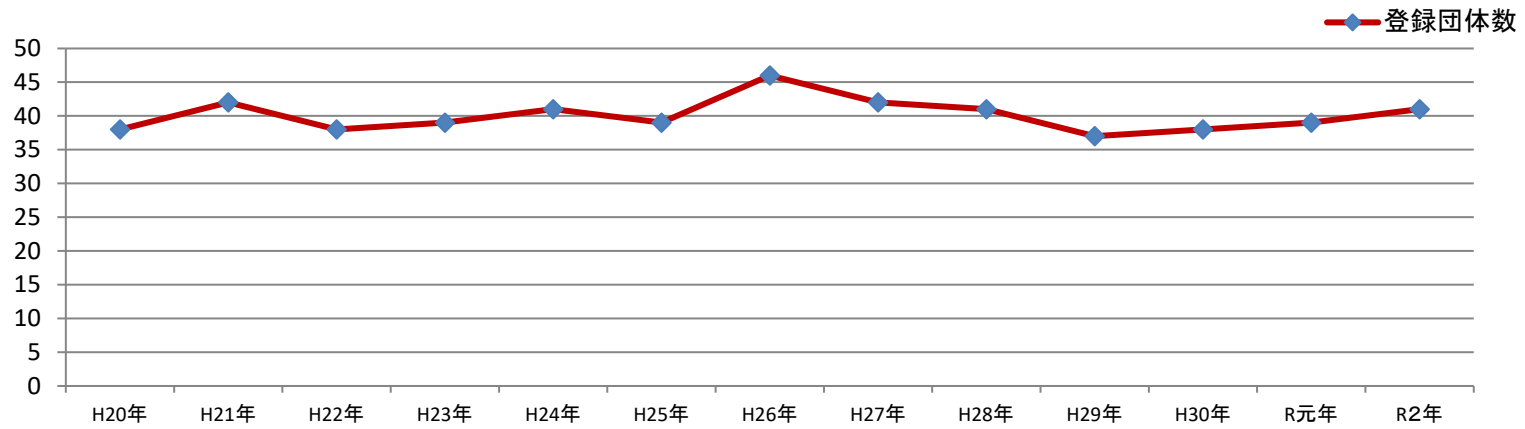

3 2020年度統計情報

呉市テニス協会

令和3年3月

会員登録数推移

登録団体数

登録会員数

クラス別 登録人数

エントリー数の推移

ダブルスが増加傾向

シングルのエントリー推移

シングルスは減少傾向

男子シングルスエントリー推移

絶対数は異なるが
男子は減少、女子は増加傾向

女子シングルスエントリー推移

ジュニア(シングルス)エントリー推移

ジュニアの育成で増加していることは喜ばしいが、
他都市(広島市、四国等)からの参加者が増加している

ダブルエントリー推移 (ミックス含む)

冬場開催の大会(冬季、桜花杯)の参加者が多くなっている。
(他都市は冬場の大会が少ないこともあるが、運営負担は大きい。)

(備考:H28年度より冬季ダブルスを追加)

男子ダブルスエントリー推移

女子ダブルスエントリー推移

財政状況

(主な収入と繰越残高の推移)

財政状況