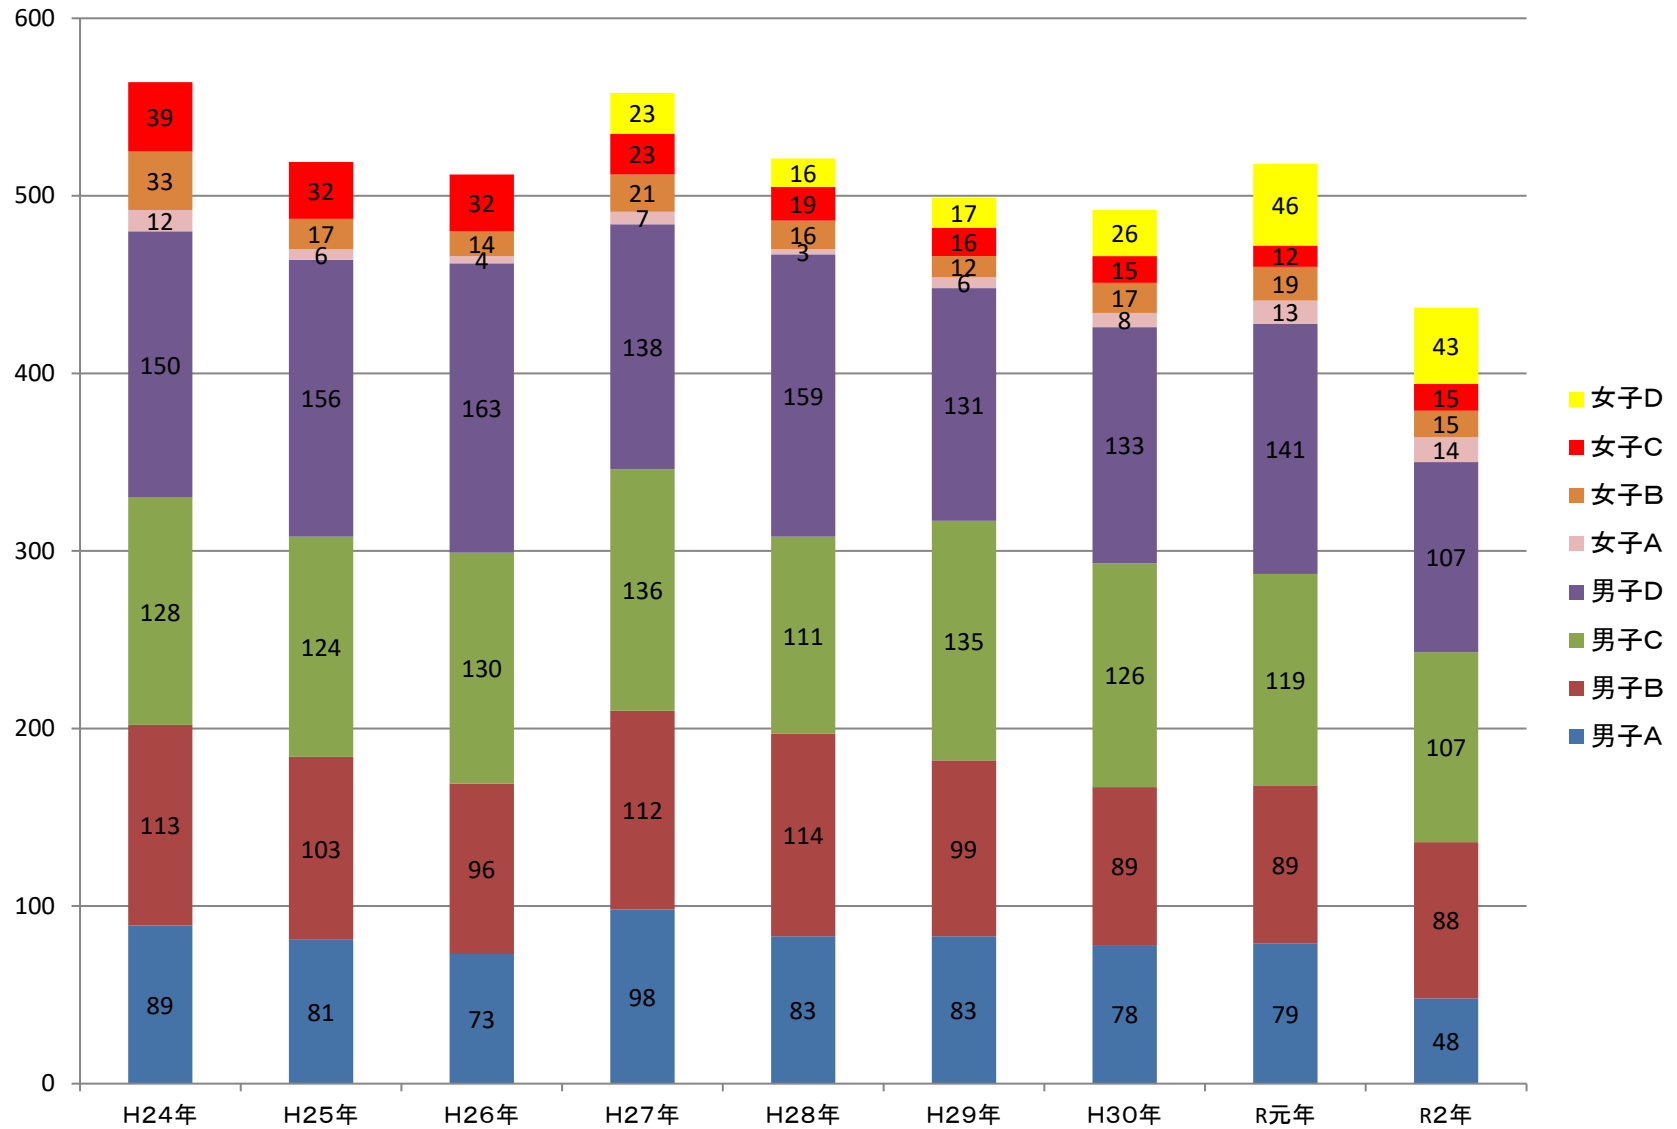

3 2020年度統計情報

呉市テニス協会

令和3年3月

会員登録数推移

登録団体数

登録会員数

クラス別 登録人数

エントリー数の推移

ダブルスが増加傾向

シングルのエントリー推移

シングルスは減少傾向

男子シングルスエントリー推移

絶対数は異なるが
男子は減少、女子は増加傾向

女子シングルスエントリー推移

ジュニア(シングルス)エントリー推移

ジュニアの育成で増加していることは喜ばしいが、
他都市(広島市、四国等)からの参加者が増加している

ダブルエントリー推移 (ミックス含む)

冬場開催の大会(冬季、桜花杯)の参加者が多くなっている。
(他都市は冬場の大会が少ないこともあるが、運営負担は大きい。)

(備考:H28年度より冬季ダブルスを追加)

男子ダブルスエントリー推移

女子ダブルスエントリー推移

財政状況

(主な収入と繰越残高の推移)

財政状況