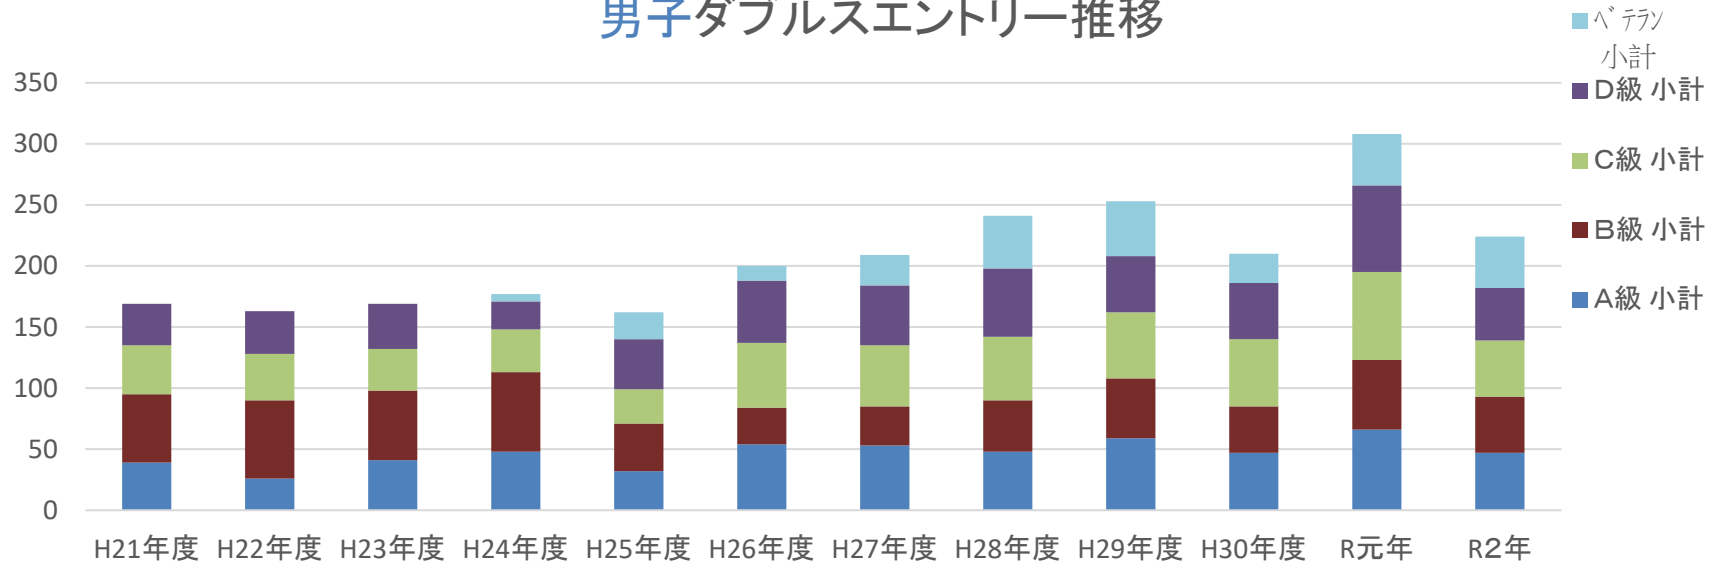

ダブルスが増加傾向

シングルのエントリー推移

シングルスは減少傾向

男子シングルスエントリー推移

絶対数は異なるが
男子は減少、女子は増加傾向

女子シングルスエントリー推移

ジュニア(シングルス)エントリー推移

ジュニアの育成で増加していることは喜ばしいが、
他都市(広島市、四国等)からの参加者が増加している

ダブルエントリー推移 (ミックス含む)

冬場開催の大会(冬季、桜花杯)の参加者が多くなっている。
(他都市は冬場の大会が少ないこともあるが、運営負担は大きい。)

(備考:H28年度より冬季ダブルスを追加)

男子ダブルスエントリー推移

女子ダブルスエントリー推移

財政状況

(主な収入と繰越残高の推移)

財政状況