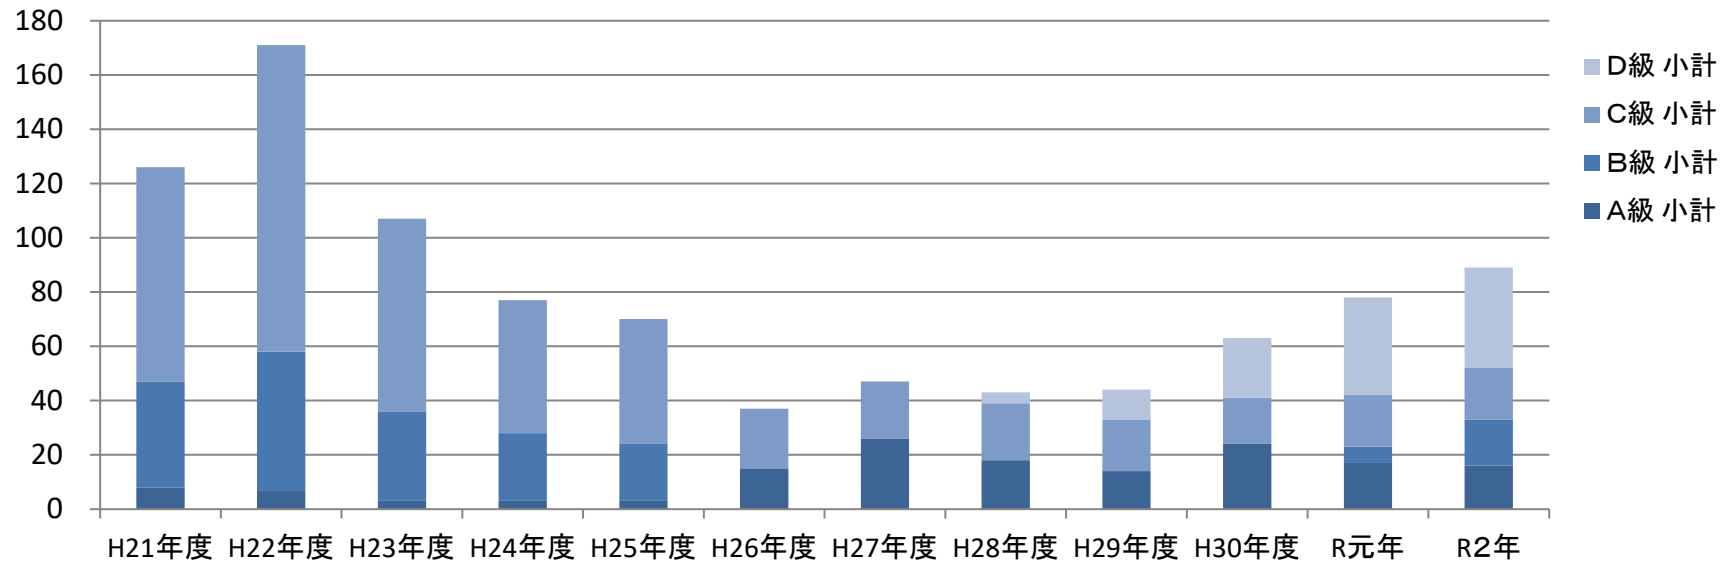

ダブルスが増加傾向

シングルのエントリー推移

シングルスは減少傾向

男子シングルスエントリー推移

絶対数は異なるが
男子は減少、女子は増加傾向

女子シングルスエントリー推移

ジュニア(シングルス)エントリー推移

ジュニアの育成で増加していることは喜ばしいが、
他都市(広島市、四国等)からの参加者が増加している

ダブルエントリー推移 (ミックス含む)

冬場開催の大会(冬季、桜花杯)の参加者が多くなっている。
(他都市は冬場の大会が少ないこともあるが、運営負担は大きい。)

(備考:H28年度より冬季ダブルスを追加)

男子ダブルスエントリー推移

女子ダブルスエントリー推移

財政状況

(主な収入と繰越残高の推移)

財政状況