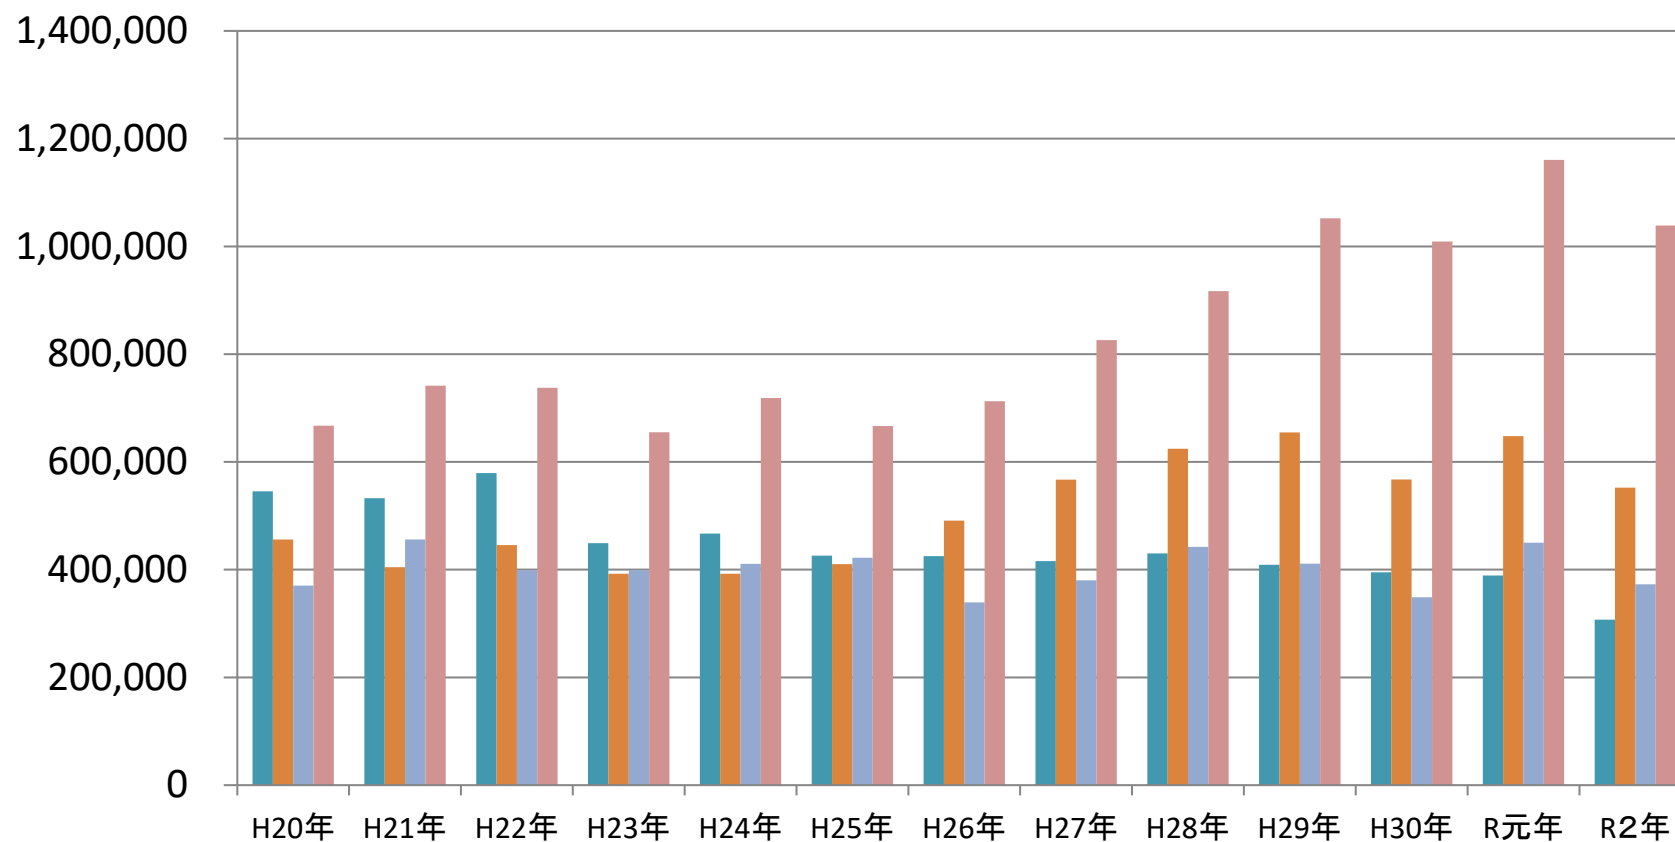

財政状況

(主な支出項目の推移)

- 謝金等
- コート代
- ボール代
- 賞品代