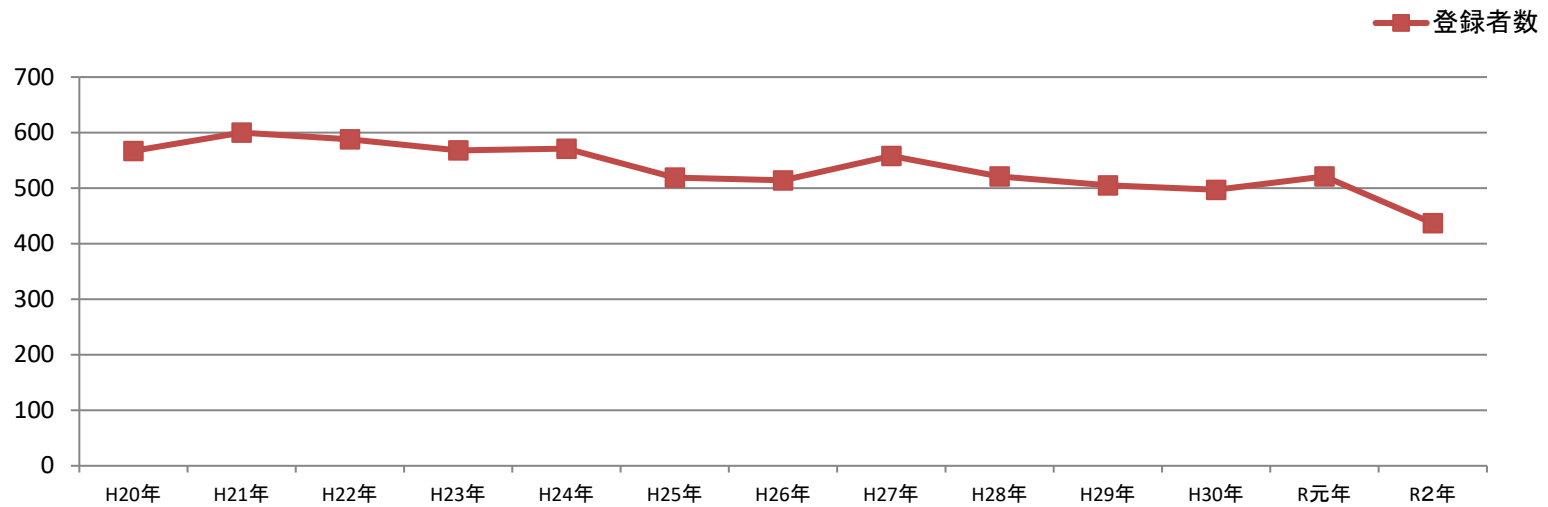

3 2020年度統計情報

呉市テニス協会

令和3年3月

会員登録数推移

登録団体数

登録会員数

クラス別 登録人数

エントリー数の推移

ダブルスが増加傾向

シングルのエントリー推移

シングルスは減少傾向

男子シングルスエントリー推移

絶対数は異なるが
男子は減少、女子は増加傾向

女子シングルスエントリー推移

ジュニア(シングルス)エントリー推移

ジュニアの育成で増加していることは喜ばしいが、
他都市(広島市、四国等)からの参加者が増加している

ダブルエントリー推移 (ミックス含む)

冬場開催の大会(冬季、桜花杯)の参加者が多くなっている。
(他都市は冬場の大会が少ないこともあるが、運営負担は大きい。)

(備考:H28年度より冬季ダブルスを追加)

男子ダブルスエントリー推移

女子ダブルスエントリー推移

財政状況

(主な収入と繰越残高の推移)

財政状況