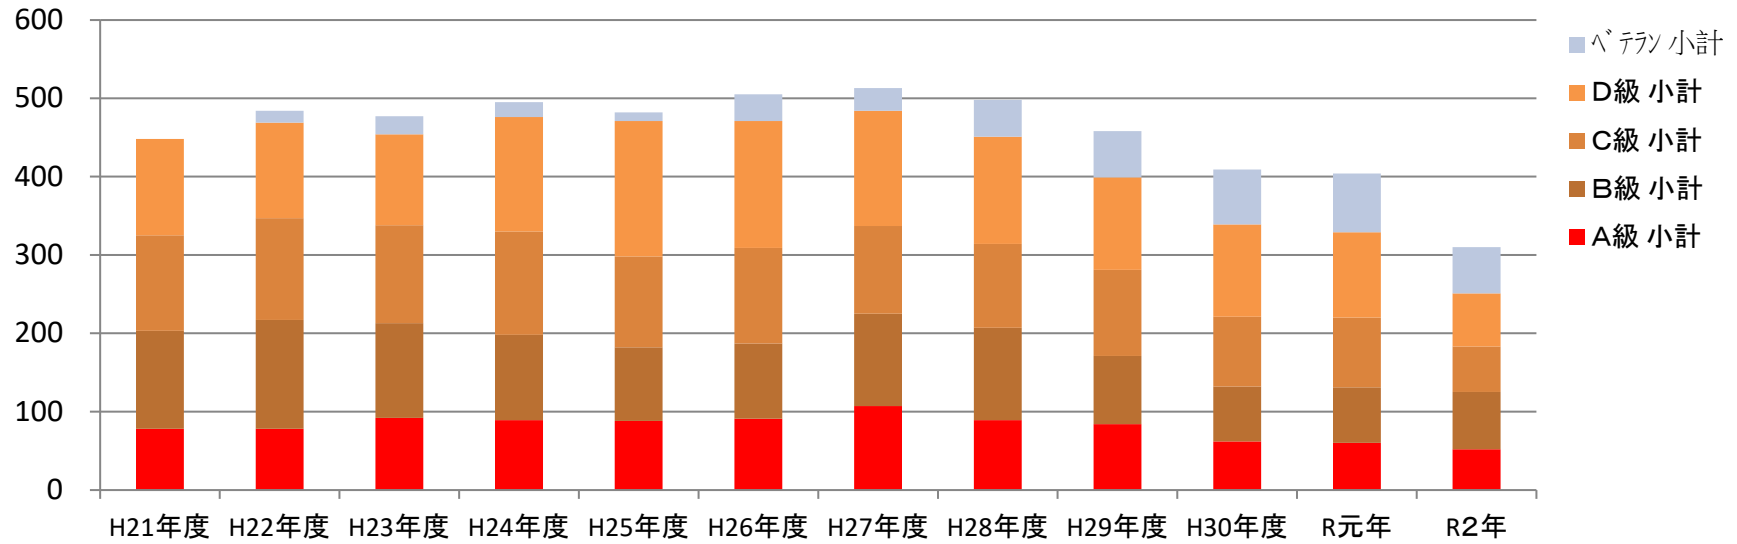

ダブルスが増加傾向

シングルのエントリー推移

シングルスは減少傾向

男子シングルスエントリー推移

絶対数は異なるが
男子は減少、女子は増加傾向

女子シングルスエントリー推移

ジュニア(シングルス)エントリー推移

ジュニアの育成で増加していることは喜ばしいが、
他都市(広島市、四国等)からの参加者が増加している

ダブルエントリー推移 (ミックス含む)

冬場開催の大会(冬季、桜花杯)の参加者が多くなっている。
(他都市は冬場の大会が少ないこともあるが、運営負担は大きい。)

(備考:H28年度より冬季ダブルスを追加)

男子ダブルスエントリー推移

女子ダブルスエントリー推移

財政状況

(主な収入と繰越残高の推移)

財政状況