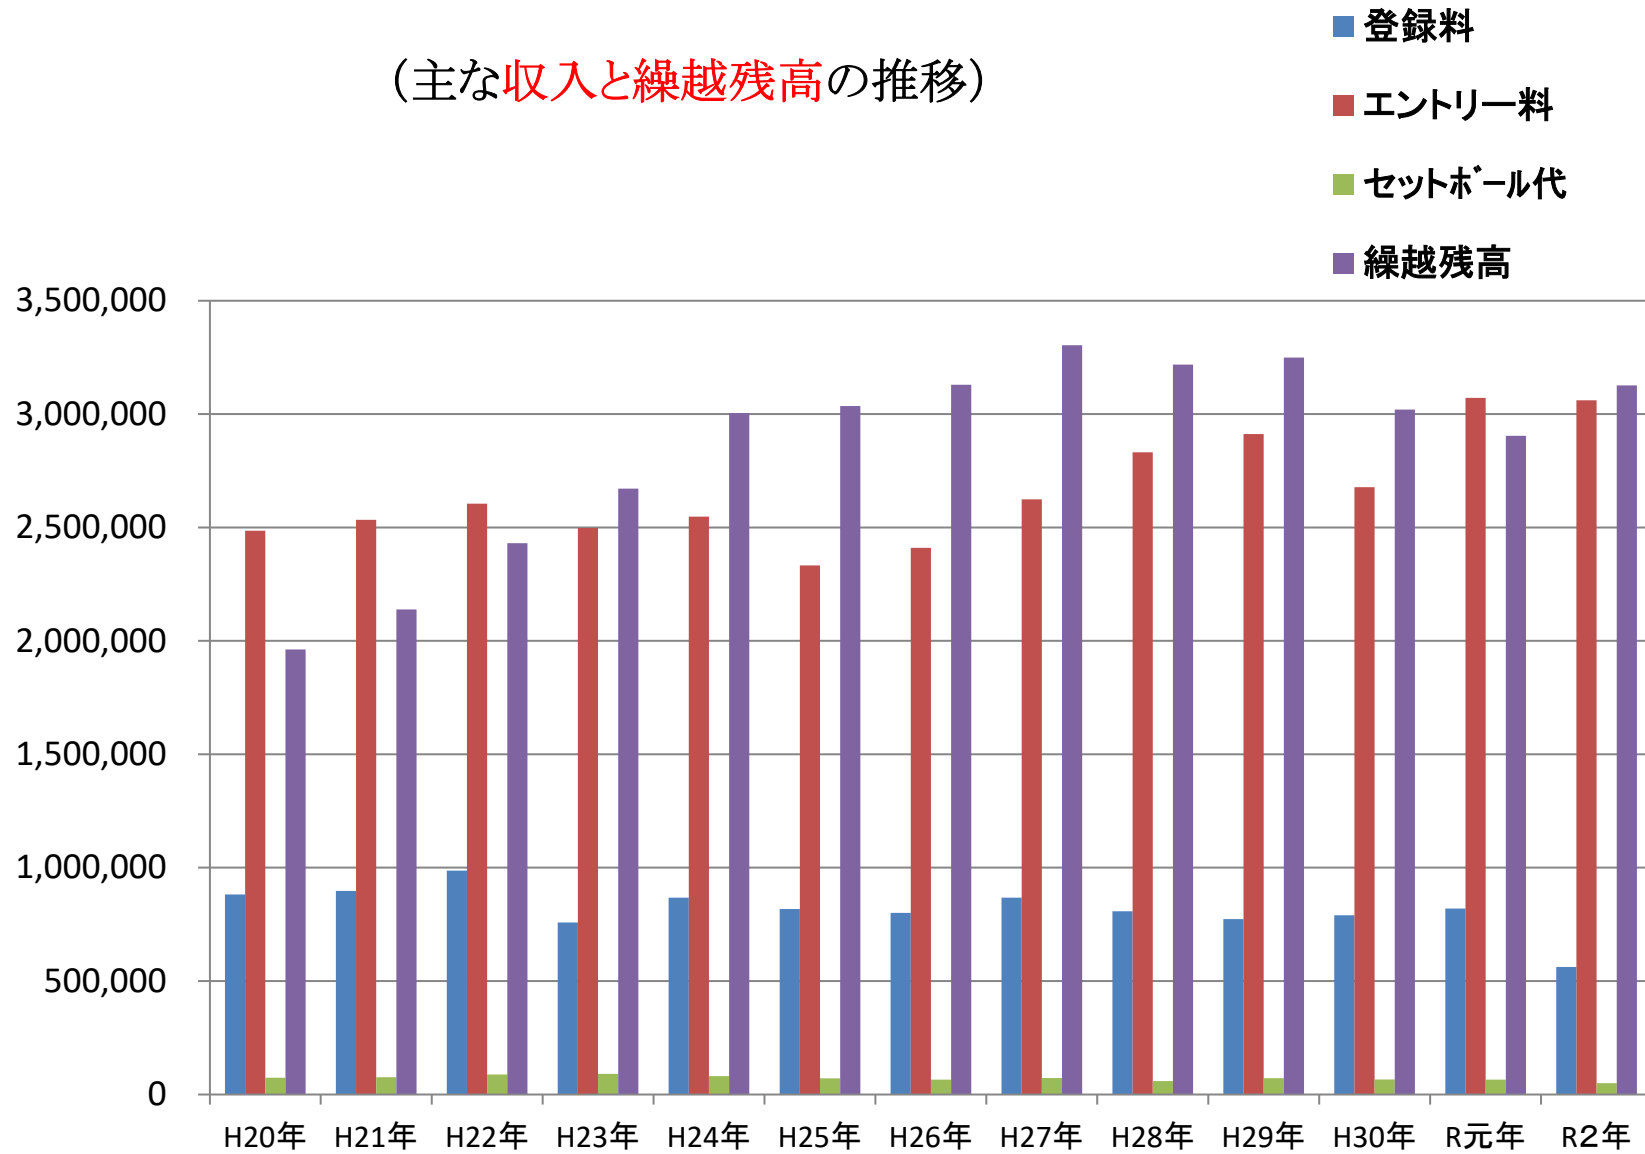

ダブルスが増加傾向

シングルのエントリー推移

シングルスは減少傾向

男子シングルスエントリー推移

絶対数は異なるが
男子は減少、女子は増加傾向

女子シングルスエントリー推移

ジュニア(シングルス)エントリー推移

ジュニアの育成で増加していることは喜ばしいが、
他都市(広島市、四国等)からの参加者が増加している

ダブルエントリー推移 (ミックス含む)

冬場開催の大会(冬季、桜花杯)の参加者が多くなっている。
(他都市は冬場の大会が少ないこともあるが、運営負担は大きい。)

(備考:H28年度より冬季ダブルスを追加)

男子ダブルスエントリー推移

女子ダブルスエントリー推移

財政状況

(主な収入と繰越残高の推移)

財政状況