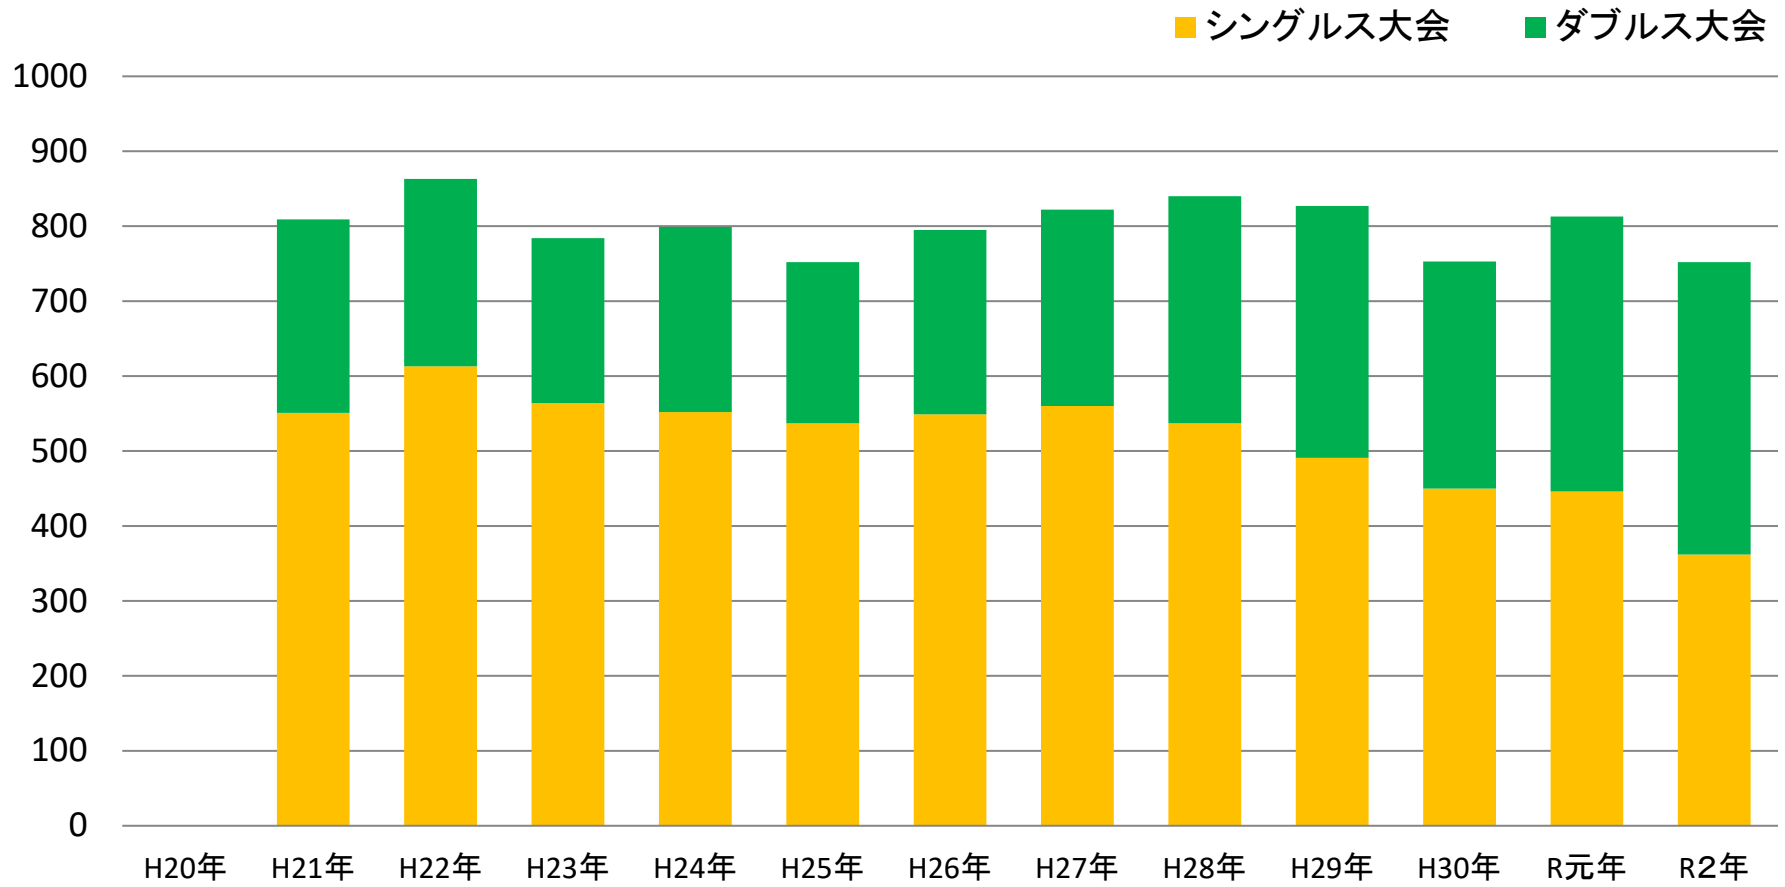

3 2020年度統計情報

呉市テニス協会

令和3年3月

会員登録数推移

登録団体数

登録会員数

クラス別 登録人数

エントリー数の推移

ダブルスが増加傾向

シングルのエントリー推移

シングルスは減少傾向

男子シングルスエントリー推移

絶対数は異なるが
男子は減少、女子は増加傾向

女子シングルスエントリー推移

ジュニア(シングルス)エントリー推移

ジュニアの育成で増加していることは喜ばしいが、
他都市(広島市、四国等)からの参加者が増加している