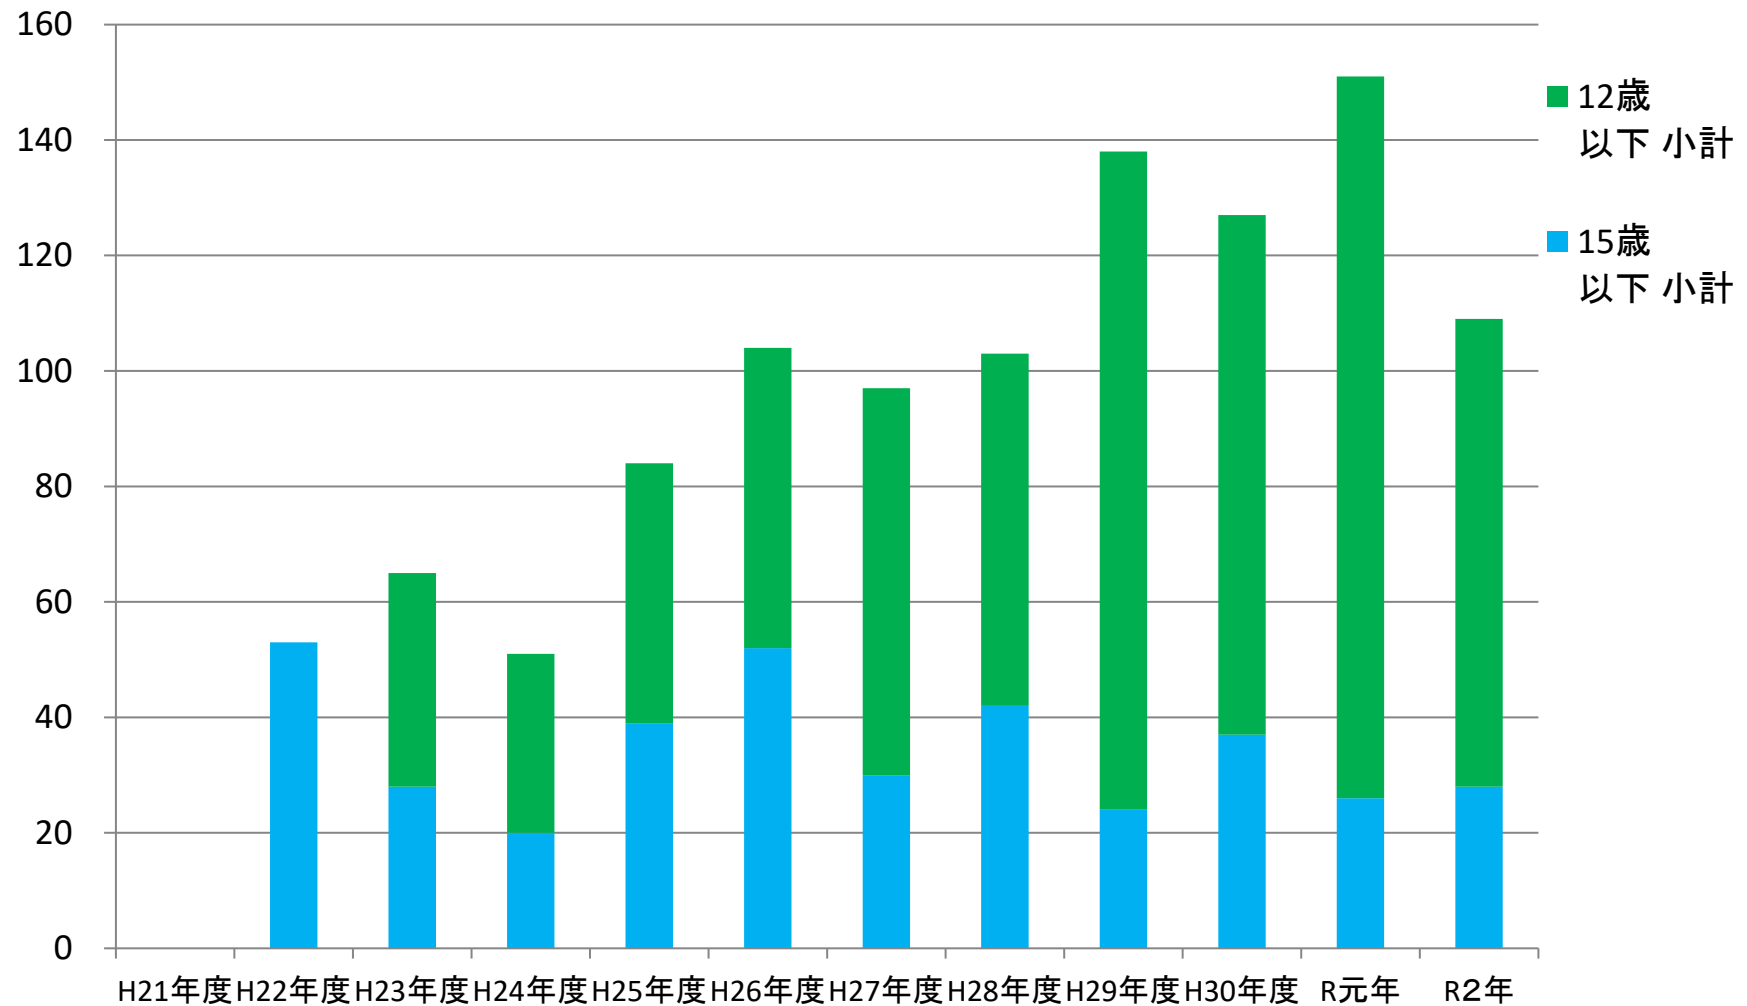

ダブルスが増加傾向

シングルのエントリー推移

シングルスは減少傾向

男子シングルスエントリー推移

絶対数は異なるが
男子は減少、女子は増加傾向

女子シングルスエントリー推移

ジュニア(シングルス)エントリー推移

ジュニアの育成で増加していることは喜ばしいが、
他都市(広島市、四国等)からの参加者が増加している

ダブルエントリー推移 (ミックス含む)

冬場開催の大会(冬季、桜花杯)の参加者が多くなっている。
(他都市は冬場の大会が少ないこともあるが、運営負担は大きい。)

(備考:H28年度より冬季ダブルスを追加)

男子ダブルスエントリー推移

女子ダブルスエントリー推移

財政状況

(主な収入と繰越残高の推移)

財政状況