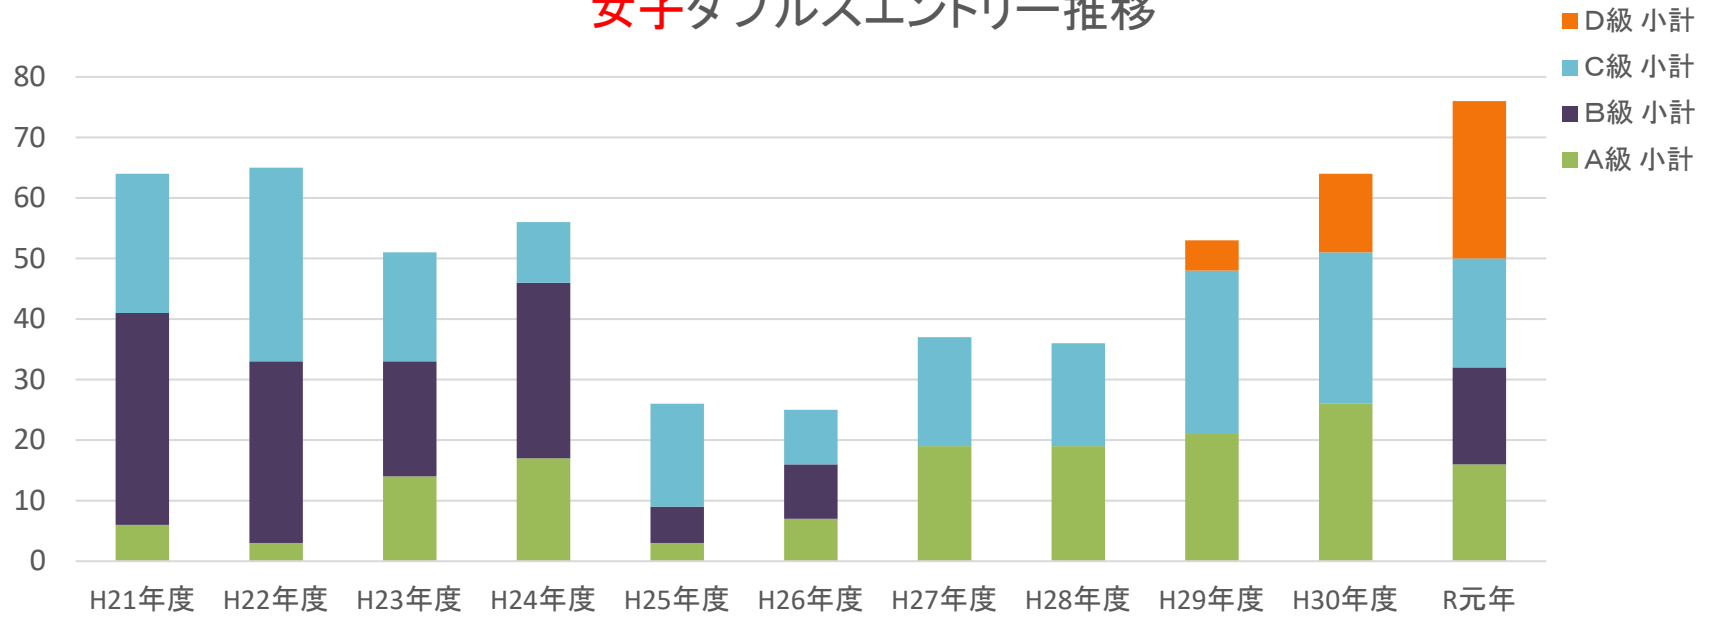

ダブルスが増加傾向

シングルのエントリー推移

シングルスは減少傾向

男子シングルスエントリー推移

絶対数は異なるが
男子は減少、女子は増加傾向

女子シングルスエントリー推移

ジュニア(シングルス)エントリー推移

ジュニアの育成で増加していることは喜ばしいが、
他都市(広島市、四国等)からの参加者が増加している

ダブルエントリー推移 (ミックス含む)

冬場開催の大会(冬季、桜花杯)の参加者が多くなっている。
(他都市は冬場の大会が少ないこともあるが、運営負担は大きい。)

(備考:H28年度より冬季ダブルスを追加)

男子ダブルスエントリー推移

女子ダブルスエントリー推移

財政状況

(主な収入と繰越残高の推移)

財政状況