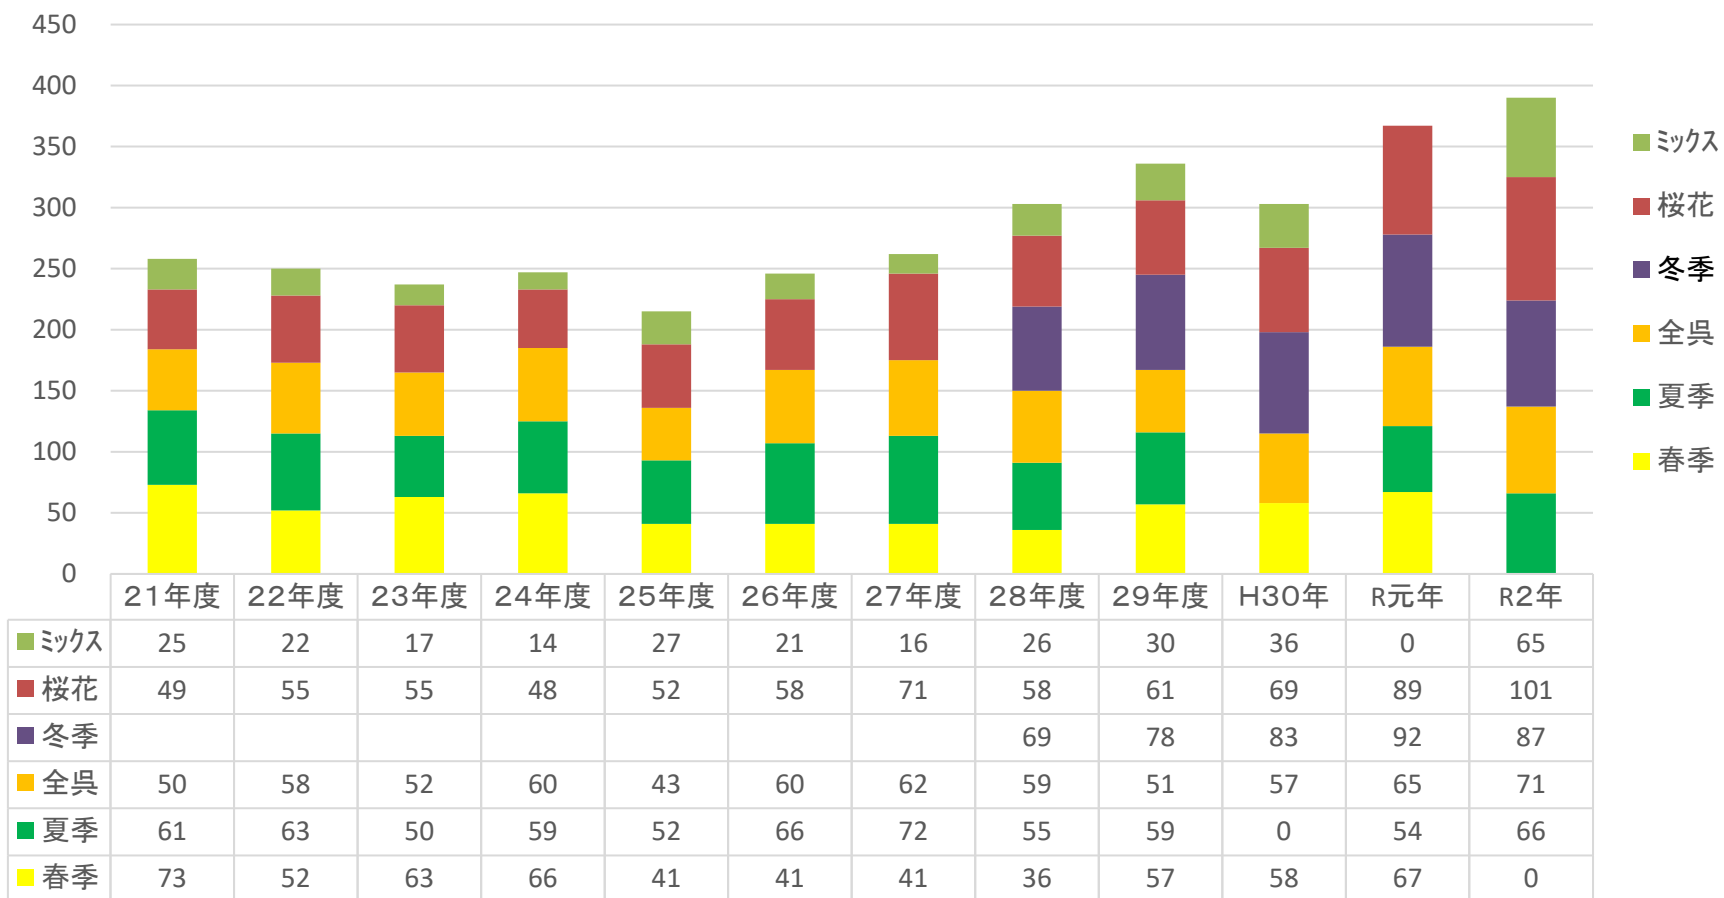

ダブルスが増加傾向

シングルのエントリー推移

シングルスは減少傾向

男子シングルスエントリー推移

絶対数は異なるが
男子は減少、女子は増加傾向

女子シングルスエントリー推移

ジュニア(シングルス)エントリー推移

ジュニアの育成で増加していることは喜ばしいが、
他都市(広島市、四国等)からの参加者が増加している

ダブルエントリー推移 (ミックス含む)

冬場開催の大会(冬季、桜花杯)の参加者が多くなっている。
(他都市は冬場の大会が少ないこともあるが、運営負担は大きい。)

(備考:H28年度より冬季ダブルスを追加)

男子ダブルスエントリー推移

女子ダブルスエントリー推移

財政状況

(主な収入と繰越残高の推移)

財政状況