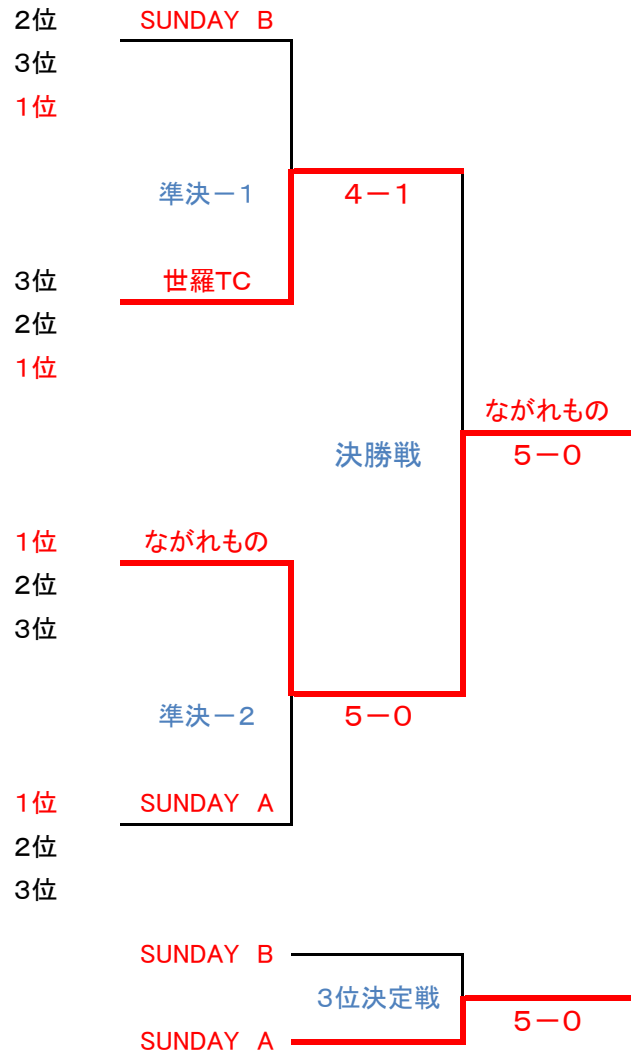

2016(H28)年度 呉市民体育大会 (5ダブルス団体戦) テニスの部 結果

開催日 : 5月22日(日)
 場 所 : 呉市総合スポーツセンター テニスコート
 主催 : 「呉市」 及び 「呉市体育協会」
 競技主管 : 呉市テニス協会
 試合方式 : 1セットマッチ(セミアド)

Aブロック	Potbelly	BSTC	SUNDAY B
Potbelly		③-2	1-4
BSTC	2-3		1-4
SUNDAY B	④-1	④-1	

Bブロック	海保大	ウエストTC	世羅TC
海保大		1-4	1-4
ウエストTC	④-1		0-5
世羅TC	④-1	⑤-0	

Cブロック	ながれもの	YSY	UP、Set
ながれもの		④-1	⑤-0
YSY	1-4		④-1
UP、Set	0-5	1-4	

Dブロック	SUNDAY A	呉市役所	ME2TC
SUNDAY A		④-1	⑤-0
呉市役所	1-4		⑤-0
ME2TC	0-5	0-5	