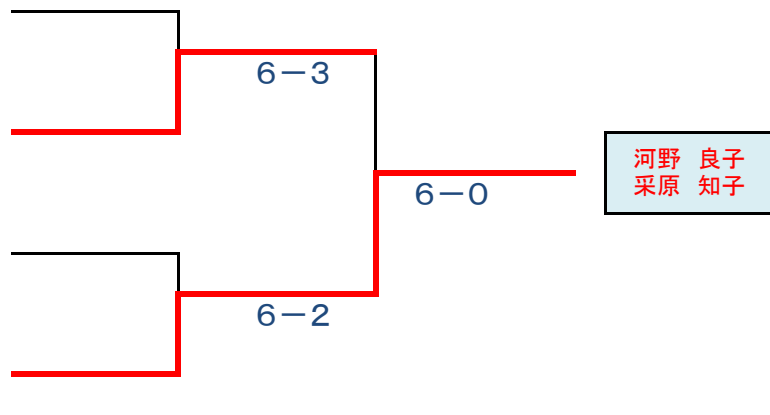

H27年度 全呉選手権ダブルス大会

場所：呉市総合スポーツセンターコート

女子ABクラス

2015年10月4日(日) 予備日:10月11日(日)

6エントリー 9試合 試合方式：1セットマッチ 表彰：1位、2位
集合時間：全員 10:30

A ブロック	氏名	1 藤川 園美 柴田 香織	2 北國 咲穂 西本 稲音	3 西久保 絵里 清田 千恵子	順位
氏名	所属	新日本造機	呉ジュニア 広ローン	東広島市	
1 藤川 園美 柴田 香織	新日本造機		⑥-2	-	1
2 北國 咲穂 西本 稲音	呉ジュニア 広ローン	2-6		-	2
3 西久保 絵里 清田 千恵子	東広島市	-	-		

B ブロック	氏名	1 河野 良子 采原 知子	2 馬屋原 和子 中川 礼子	3 守下 裕美 中本 秀子	順位
氏名	所属	アシニス サンデーTC	Potbelly	UP,Set	
1 河野 良子 采原 知子	アシニス サンデーTC		⑥-0	⑥-4	1
2 馬屋原 和子 中川 礼子	Potbelly	0-6		⑥-0	2
3 守下 裕美 中本 秀子	UP,Set	4-6	0-6		3

決勝トーナメント

Aブロック1位

藤川 園美
柴田 香織

Bブロック2位

馬屋原 和子
中川 礼子

Aブロック2位

北國 咲穂
西本 稲音

Bブロック1位

河野 良子
采原 知子

女子CDクラス

2015年10月4日(日) 予備日:10月11日(日)

4エントリー 6試合 試合方式：1セットマッチ 表彰：1位のみ
集合時間：全員 11:10

	氏名	1 正願 奈都 村地 浩美	2 中本 小百合 迫田 幹子	3 西向 かおり 原田 幸恵	4 長田 光子 加藤 敦子	
氏名	所属	ATC	海自呉	みなみ坂TS アシニス	広ローンTC	
1 正願 奈都 村地 浩美	ATC		⑥-1	4-6	5-7	3
2 中本 小百合 迫田 幹子	海自呉	1-6		0-6	1-6	4
3 西向 かおり 原田 幸恵	みなみ坂TS アシニス	⑥-4	⑥-0		6-7	2
4 長田 光子 加藤 敦子	広ローンTC	⑦-5	⑥-1	⑦-6(3)		1