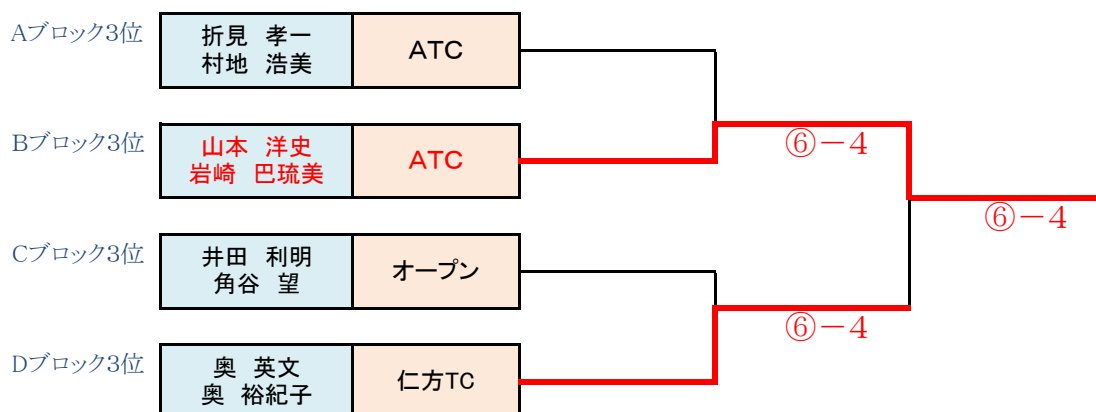

決勝トーナメント

試合方式 : 1セットマッチ

H27年度 ミックスダブルス大会

コンソレ

(各ブロック1位には賞品あり)

2位Gr トーナメント

3位Gr トーナメント

4位Gr トーナメント