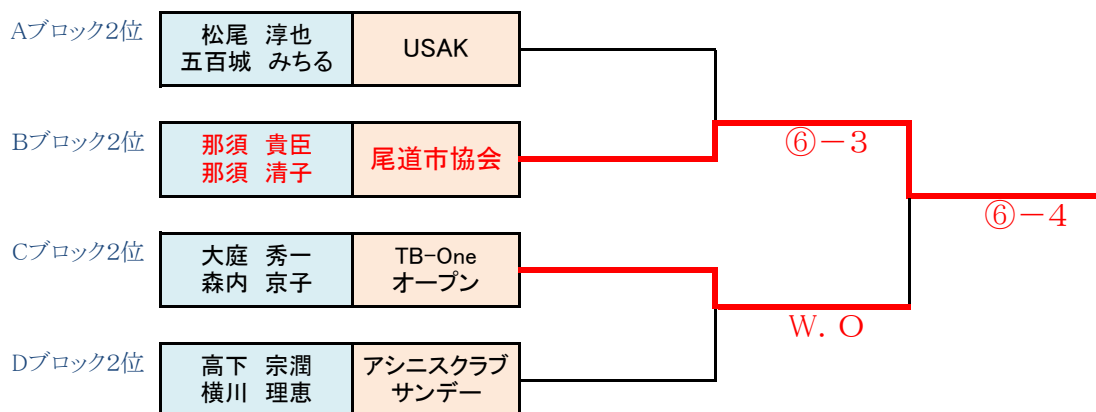

決勝トーナメント

試合方式 : 1セットマッチ

H27年度 ミックスダブルス大会

コンソレ

(各ブロック1位には賞品あり)

2位Gr トーナメント

3位Gr トーナメント

4位Gr トーナメント