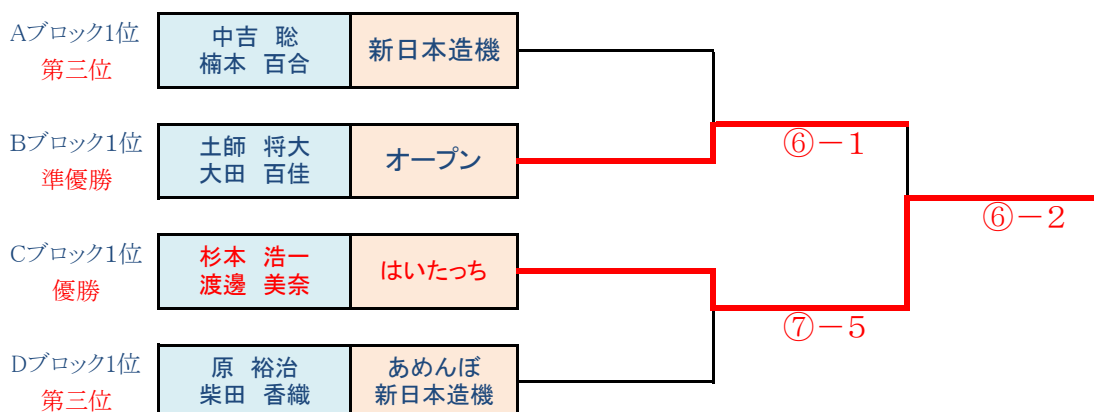

H27年度 ミックスダブルス大会

2016年3月6日(日) 予備日:13日(日) 場所 : 呉市営コート

試合方式 : 1セットマッチ

表彰 : 1位、2位、3位(2組)

Aブロック	氏名	1 中吉 聡 楠本 百合	2 富原 宏太郎 岡 由紀子	3 折見 孝一 村地 浩美	4 松尾 淳也 五百城 みちる	順位
氏名	所属	新日本造機	オープン	ATC	USAK	
1 中吉 聡 楠本 百合	新日本造機		-	⑥-2	⑥-4	①
2 富原 宏太郎 岡 由紀子	オープン	-		-	-	-
3 折見 孝一 村地 浩美	ATC	2-6	-		2-6	3
4 松尾 淳也 五百城 みちる	USAK	4-6	-	⑥-2		2

Bブロック	氏名	1 岡田 貴之 岡田 吏佳	2 土師 将大 大田 百佳	3 山本 洋史 岩崎 巴琉美	4 那須 貴臣 那須 清子	順位
氏名	所属	広ローン	オープン	ATC	尾道市協会	
1 岡田 貴之 岡田 吏佳	広ローン		0-6	3-6	1-6	4
2 土師 将大 大田 百佳	オープン	⑥-0		⑥-0	⑥-4	①
3 山本 洋史 岩崎 巴琉美	ATC	⑥-3	0-6		3-6	3
4 那須 貴臣 那須 清子	尾道市協会	⑥-1	4-6	⑥-3		2

決勝トーナメント

試合方式 : 1セットマッチ

H27年度 ミックスダブルス大会

コンソレ

(各ブロック1位には賞品あり)

2位Gr トーナメント

3位Gr トーナメント

4位Gr トーナメント