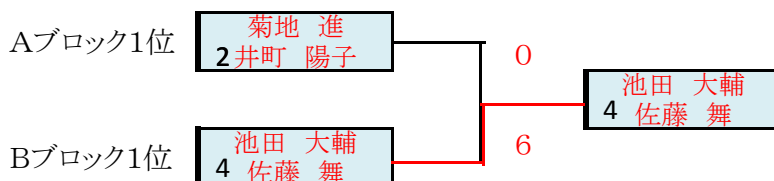

H24年度 ミックスW

I 部

2013年3月10日(日) 集合時間 : 10:20

4エントリー 6試合 1セットマッチ

表彰:1位のみ

I 部	氏名	1 岡崎 亮 山根 月美	2 中田 洋平 平野 美穂	3 高村 秀 上田 有香	4 安成 崇幸 安成 靖子	
氏名	所属	熊野ローン オープン	SUNDAY	熊野ローン	オープン	順位
1 岡崎 亮 山根 月美	熊野ローン オープン		⑥-1	3-6	4-6	3
2 中田 洋平 平野 美穂	SUNDAY	1-6		2-6	1-6	4
3 高村 秀 上田 有香	熊野ローン	⑥-3	⑥-2		⑥-4	1
4 安成 崇幸 安成 靖子	オープン	⑥-4	⑥-1	4-6		2

II 部

2013年3月10日(日) 集合時間 : 各ブロック1, 2は9:10 その他は9:40

10エントリー 22試合 6ゲームズ先取(セミアド)

表彰:1位、2位、3位

Aブロック	氏名	1 梶川 寿 小肩 珠実	2 菊地 進 井町 陽子	3 山本 貴浩 真谷 菜都美	4 石原 淳緒 清水 香也子	5 藤井 昌之 中川 礼子	
氏名	所属	マツダ アキラ	むじゃっきーず	Double Fault	オープン	みなみ坂	順位
1 梶川 寿 小肩 珠実	マツダ アキラ		2-6	4-6	⑥-0	5-6	4
2 菊地 進 井町 陽子	むじゃっきーず	⑥-2		⑥-2	⑥-0	⑥-5	1
3 山本 貴浩 真谷 菜都美	Double Fault	⑥-4	2-6		⑥-0	⑥-3	2
4 石原 淳緒 清水 香也子	オープン	0-6	0-6	0-6		0-6	5
5 藤井 昌之 中川 礼子	みなみ坂	⑥-5	5-6	3-6	⑥-0		3

Bブロック	氏名	1 中村 貢 直原 玲子	2 小村 孝広 小村 圭子	3 水田 実 岡本 裕子	4 池田 大輔 佐藤 舞	5 山本 智久 丸山 真奈美	
氏名	所属	むじゃっきーず	オープン	Double Fault オープン	むじゃっきーず	チームEGA 東広島	順位
1 中村 貢 直原 玲子	むじゃっきーず		⑥-1	⑥-2	5-6	⑥-2	2
2 小村 孝広 小村 圭子	オープン	1-6		⑥-2	1-6	5-6	3
3 水田 実 岡本 裕子	Double Fault オープン	2-6	2-6		1-6	⑥-4	5
4 池田 大輔 佐藤 舞	むじゃっきーず	⑥-5	⑥-1	⑥-1		⑥-0	1
5 山本 智久 丸山 真奈美	チームEGA 東広島	2-6	⑥-5	4-6	0-6		4

決勝戦

1セットマッチ