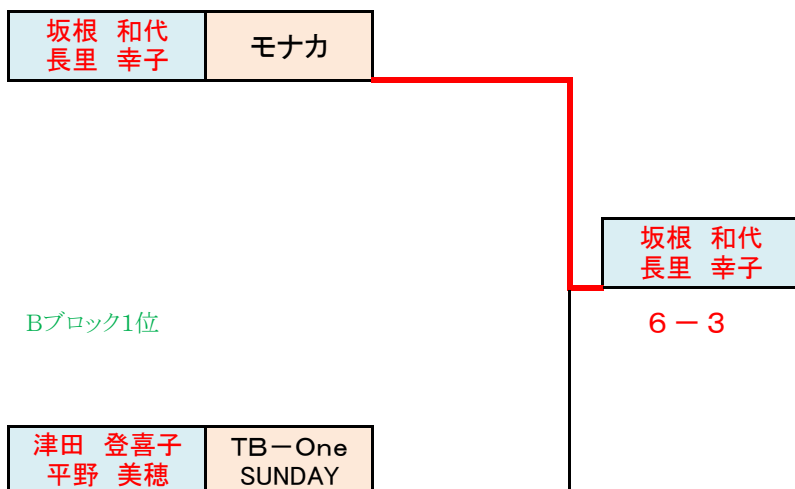

2021年度 春季ダブルス大会

**女子 B**

2021年4月11日(日) 予備日:4月18日(日)

6エントリー 7試合 6ゲーム先取 (5-5タイブレーク)(セミアド) 表彰 : 1位、2位

集合時間 : 各ブロックのNo.1, 2は9時20分、No.3は10時30分

A	氏名	1 藤川 奈緒美 松田 智香	2 坂根 和代 長里 幸子	3 花坂 依利 河合 陽子	
氏名	所属	BIO	モナカ	ATC BIO	順位
1 藤川 奈緒美 松田 智香	BIO		3-6	1-6	3
2 坂根 和代 長里 幸子	モナカ	6-3		6-3	1
3 花坂 依利 河合 陽子	ATC BIO	6-1	3-6		2

①の敗者と3が次の試合に入る

B	氏名	1 松崎 莉央 三木 詩子	2 磯部 桂 森 美保子	3 津田 登喜子 平野 美穂	
氏名	所属	WINGM	モナカ	TB-One SUNDAY	順位
1 松崎 莉央 三木 詩子	WINGM			5-6(5) 2-6	2
2 磯部 桂 森 美保子	モナカ				欠場
3 津田 登喜子 平野 美穂	TB-One SUNDAY	6-5(5) 6-2			1

2が欠場のため、1と3は2回対戦し、1勝1敗となった場合には3試合目は10ポイントタイブレーク

決勝トーナメント (各ブロック1位)

Aブロック1位

Bブロック1位