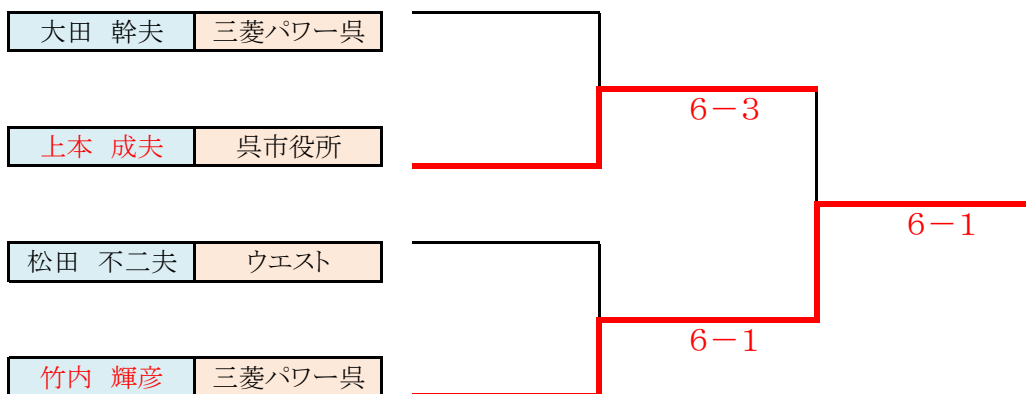

2020度 冬季シングルス大会

2021年1月17日(日)

場所 : ミットヨ スポーツパーク郷原

集合時間 : 各ブロックNo.1,2は10:10、各ブロックNo.3は11:40

試合方式 : 6G先取 (5-5タイブレーク、セミアド)

賞:1~3位

ベテランII部

12エントリー 16試合

A	氏名	1 延岡 実	2 濱本 晃	3 竹内 輝彦	順位
氏名	所属	BIO	UP,Set	三菱パワー呉	
1 延岡 実	BIO		⑥-2	0-6	2
2 濱本 晃	UP,Set	2-6		0-6	3
3 竹内 輝彦	三菱パワー呉	⑥-0	⑥-0		1

B	氏名	1 山本 啓介	2 田中 巖	3 上本 成夫	順位
氏名	所属	NNTC	SUNDAY	呉市役所	
1 山本 啓介	NNTC		2-6	2-5	3
2 田中 巖	SUNDAY	⑥-2		5-6(5)	2
3 上本 成夫	呉市役所	⑤-2	⑥-5(5)		1

C	氏名	1 向井 政幸	2 上田 久司	3 松田 不二夫	順位
氏名	所属	NNTC	SUNDAY	ウエスト	
1 向井 政幸	NNTC		5-6	1-6	3
2 上田 久司	SUNDAY	⑥-5(3)		2-6	2
3 松田 不二夫	ウエスト	⑥-1	⑥-2		1

D	氏名	1 山手 望	2 讃岐文夫	3 大田 幹夫	順位
氏名	所属	NNTC	新日本造機	三菱パワー呉	
1 山手 望	NNTC		3-6	0-6	3
2 讃岐文夫	新日本造機	⑥-3		5-6(4)	2
3 大田 幹夫	三菱パワー呉	⑥-0	⑥-5(4)		1

決勝トーナメント (各ブロック1位)

組合せは、あみだ抽選