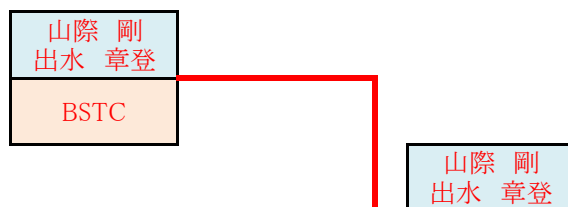

H30年度 冬季ダブルス大会

男子 B

2018年12月23日(日)

8エントリー

13試合

試合方式：1セットマッチ (セミアド)

表彰：1位、2位

集合時間： 全員10時10分

全員10時10分集合

A ブロック	氏名	1 中本 真弘 井上 要介	大庭 秀一 土井 智博	3 山際 剛 出水 章登	4 塩谷 博史 貞広 直哉	
氏名	所属	ディスコ Double Fault	TB-One	BSTC	アストロ	順位
1 中本 真弘 井上 要介	ディスコ Double Fault		2-6	3-6	0-6(W.O)	欠場
2 大庭 秀一 土井 智博	TB-One	⑥-2		0-6(W.O)	1-6	欠場
3 山際 剛 出水 章登	BSTC	⑥-3	⑥-0(W.O)		⑦-6(3)	1
4 塩谷 博史 貞広 直哉	アストロ	⑥-0(W.O)	⑥-1	6-7(3)		2

B ブロック	氏名	1 延岡 実 小俣 壮達	脇本 諒 大野 耕平	3 竹内 輝彦 竹内 雄祥	4 入谷 友也 深谷 泰之	
氏名	所属	BIO	呉高専	MHPS呉	ながれもの	順位
1 延岡 実 小俣 壮達	BIO		3-6	⑥-2	-	欠場
2 脇本 諒 大野 耕平	呉高専	⑥-3		⑥-0(W.O)	⑦-5	1
3 竹内 輝彦 竹内 雄祥	MHPS呉	2-6	0-6(W.O)		3-6	欠場
4 入谷 友也 深谷 泰之	ながれもの	-	5-7	⑥-3		欠場

決勝トーナメント (各ブロック1位)

Aブロック1位

Bブロック1位